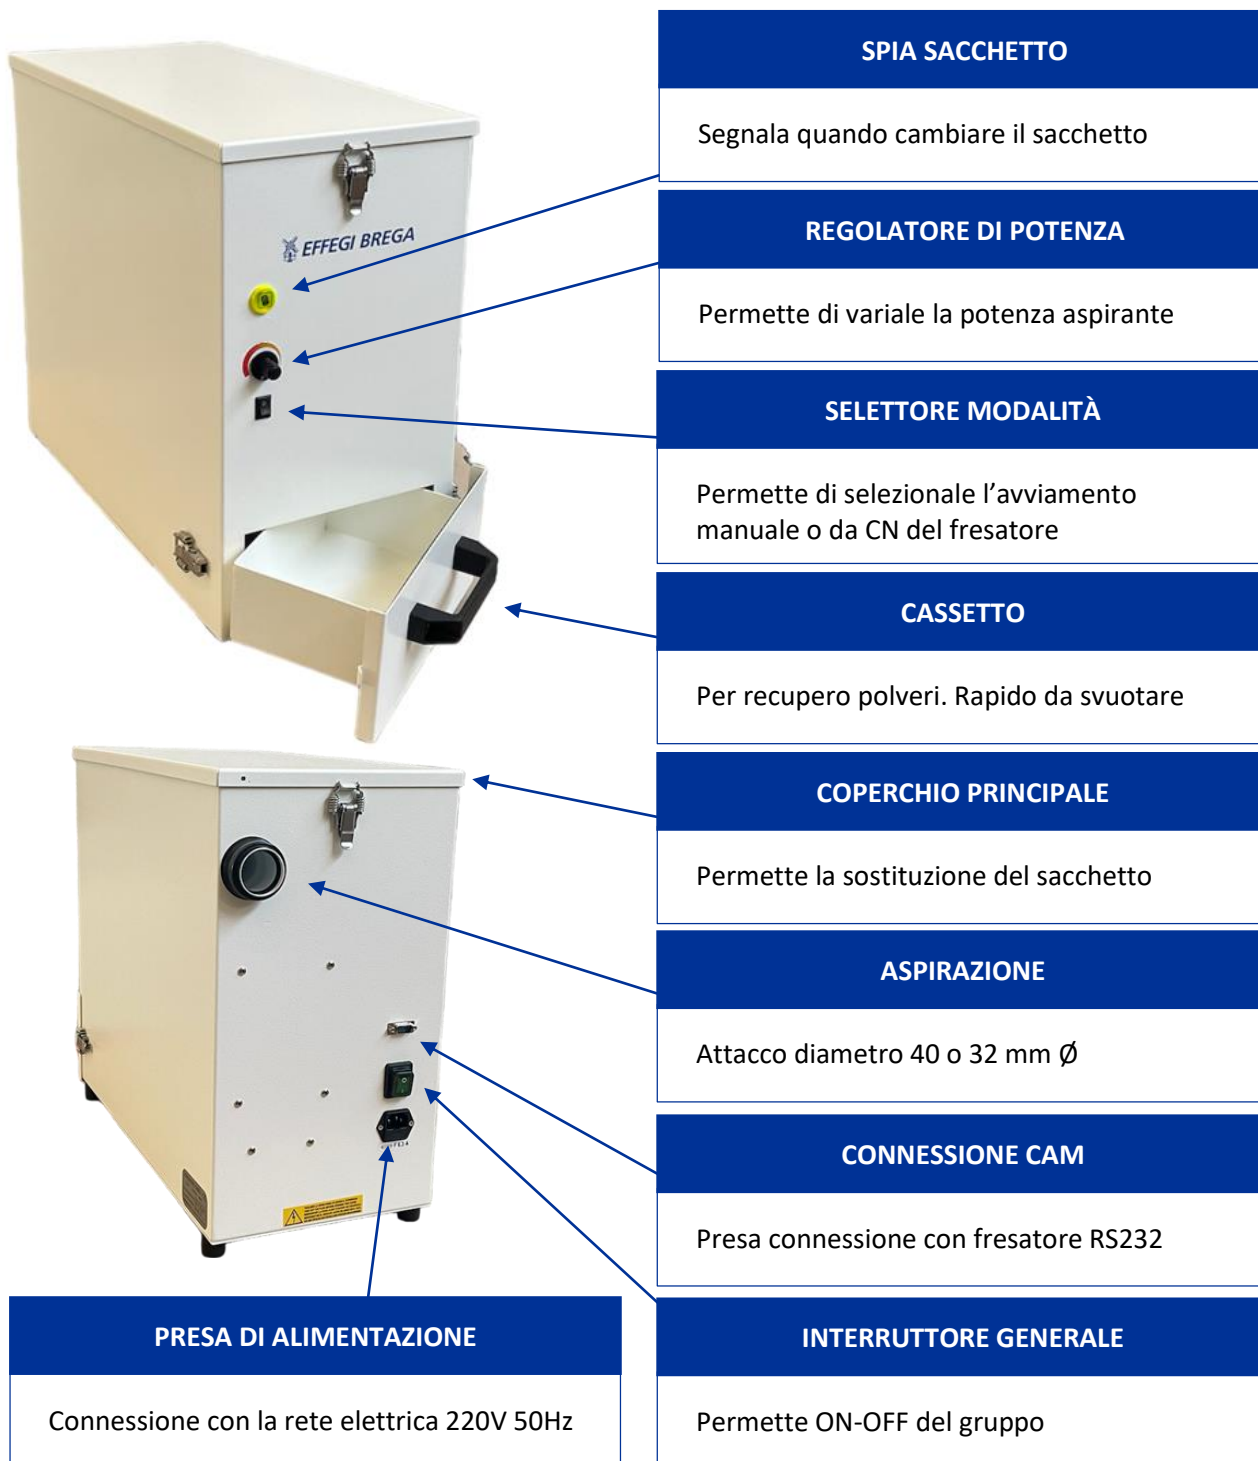

EFFEGI BREGA®

GHIBLI

Aspiratore

Dotato di motore brushless può lavorare 24 ore in continua senza fermarsi. Durata 5000 ore.

Il sistema ciclone interno abbatte il 90% delle poveri aspirate. Connessione con unità CAM.

Il sacchetto filtrante intermedio abbatte al 100 % le poveri residue.

Il filtro lamellare assicura il rilascio di aria in ambiente esente polveri fini.

Via Magellano, 7 - 29010 Sarmato (PC) - ITALIA

Tel. +39 0523 887702 - +39 0523 887013 - E-mail: commerciale@effegibrega.it